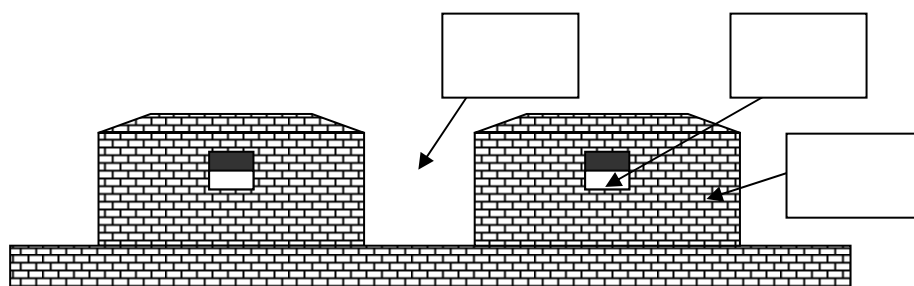

8. 蓮潭文化園區、舊城、洲仔溼地

班級： 年 班 姓名：

教師簽名：

日期：

1. 城門上以紅磚砌成的方型短牆，造型上各有什麼功能？名稱又是什麼呢？請在 內填入正確編號。

① 雉碟：用磚砌成的凹凸狀短牆，可以掩護士兵。

② 窺孔：城上士兵用來窺視敵軍的地方。

③ 射口：發射弓箭的孔洞。